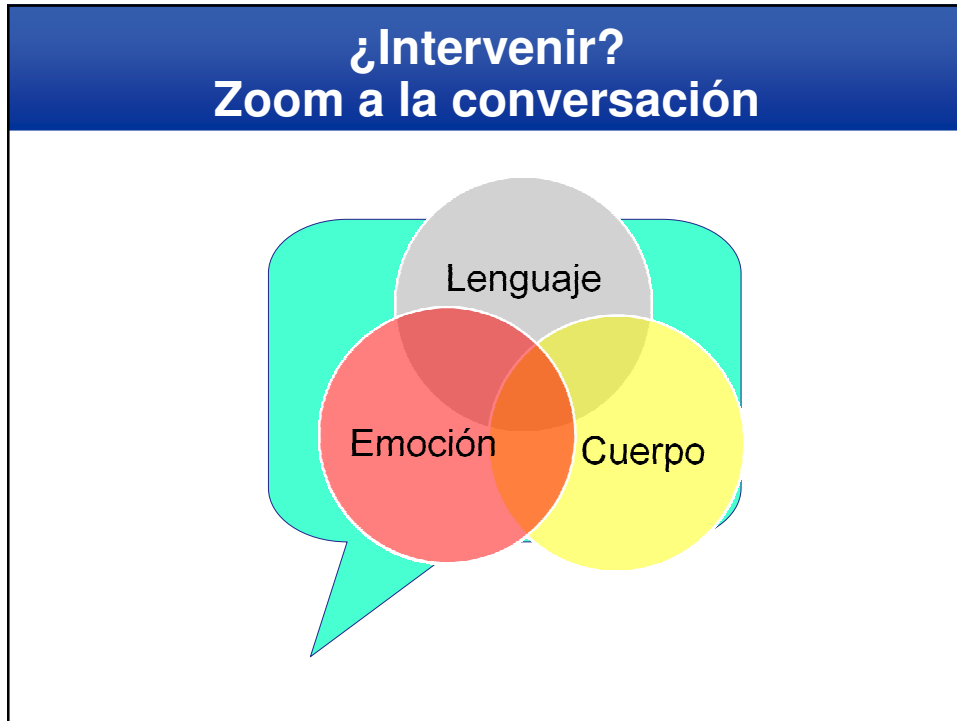

A slide with a dark blue header bar. In the center, a light blue speech bubble contains the text: "Cada emoción trae un mensaje valioso, para escuchar". In the bottom left corner, the text reads: Moderador
Ent. Ignacio Bossi

A slide with a dark blue header bar. In the center, a light blue speech bubble contains the text: "¿Inteligencia corporal?"... In the bottom left corner, the text reads: Moderador
Ent. Ignacio Bossi

1ra. Interpretación **Evocadora**

“Los problemas que tienes hoy
no pueden ser resueltos
desde la lógica del pensamiento
con la que los creaste”.
A. Einstein

Filósofos de la empresa

¿Nuevo foco?

**“Tu mundo esta hecho de aquello sobre lo que puedes conversar.
El Coach interactúa con esas conversaciones”**

Dos tipos de Conversación

Talleres

Simultáneos

El ABC del Coaching

1º ENCUENTRO ABIERTO
DE COACHES - ROSARIO 201

A Venn diagram with three overlapping circles. The top circle is grey and labeled "Lenguaje", with "Marcelo Krynski" written above it. The left circle is red and labeled "Emoción", with "Daniel Rosales y Ray Dalton" written below it. The right circle is yellow and labeled "Cuerpo", with "Guido Samelnik y Pedro Markman" written below it. The circles overlap in the center, creating an orange intersection. The entire diagram is enclosed in a light blue speech bubble shape.